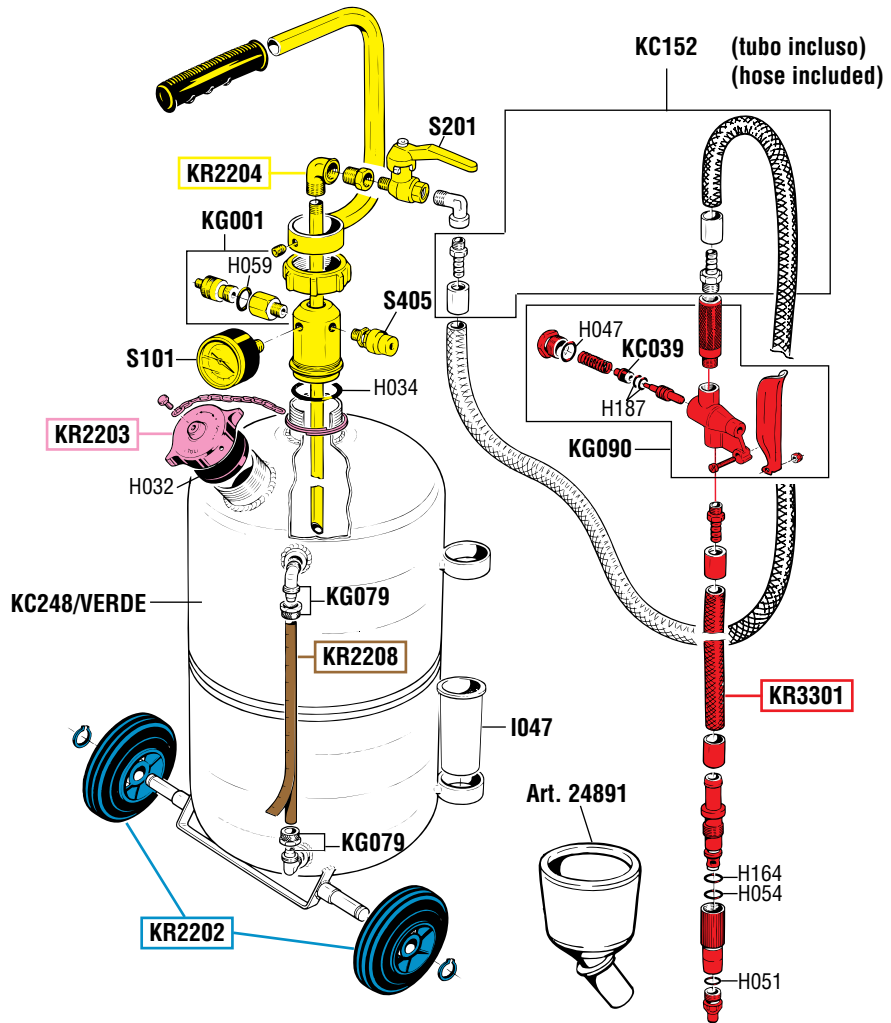

VISTA ESPLOSA - EXPLODED VIEW

DISTRIBUTORE PNEUMATICO D'OLIO CON SERBATOIO CARRELLATO DA 24 l
AIR OPERATED OIL DISPENSER WITH WHEEL-MOUNTED 24 l TANK

tutti i diritti riservati - all rights reserved

GUIDA RICAMBI - SPARE PARTS GUIDE

EACH KIT SHOWN WITH THE SAME COLOR INCLUDES ALSO THE GASKETS. THE SPARE PARTS INCLUDED IN THE KIT CAN'T BE SUPPLIED SEPARATELY EXCEPT THOSE SHOWN WITH A PROPER CODE.

CODICE CODE	DESCRIZIONE DESCRIPTION	Q.TÀ QTY
KR2202	DUE RUOTE CON ANELLI ELASTICI TWO FIXED WHEELS WITH RETAINING RINGS	1
KR2203	TAPPO ALTA PRESSIONE HIGH PRESSURE PLUG	1
KR2204	GRUPPO SUPERIORE SERBATOIO 24 l UPPER GROUP FOR 24 l RESERVOIR	1
KR2208	TUBO DI LIVELLO CON ETICHETTA GAUGE TUBE WITH LABEL	1
KR3301	PISTOLA EROGATRICE DELIVERY GUN	1

ELENCO RICAMBI FORNIBILI SINGOLARMENTE

LIST OF SPARE PARTS WHICH CAN BE SUPPLIED SEPARATELY

CODICE CODE	DESCRIZIONE DESCRIPTION	Q.TÀ QTY
24891	IMBUTO FUNNEL	1
IO47	BICCHIERE RACCOGLIGOCCE DRIP COLLECTOR	1
KC152	PROLUNGA EXTENSION	1
KC248/VERDE	SERBATOIO 24 l RESERVOIR 24 l	1
KG001	RUBINETTO UNIVERSALE CARICA ARIA UNIVERSAL AIR TAP	1
KG079	GRUPPO GOMITO E GHIERA RING AND ELBOW JOINT GROUP	2
KG090	IMPUGNATURA PISTOLA GUN GRIP	1
S101	MANOMETRO ø 50 mm GAUGE ø 50 mm	1
S201	RUBINETTO A SFERA 1/4" BALL VALVE 1/4"	1
S405	VALVOLA SICUREZZA 8 bar SAFETY VALVE 8 bar	1

Art. KR3350

KIT GUARNIZIONI COMPLETO

COMPOSTO DALLE GUARNIZIONI SOTTO ELENCAE
JOINTS GASKETS LIST
INCLUDING ALL THE GASKETS SHOWN HERE UNDER

CODICE CODE	DESCRIZIONE DESCRIPTION	Q.TÀ QTY
H032	GUARNIZIONE TAPPO GASKET	1
H034	O-RING 3156 O-RING 3156	1
H047	O-RING 2050 O-RING 2050	1
H051	O-RING 2031 O-RING 2031	1
H054	O-RING 2018 O-RING 2018	1
H059	O-RING 2037 O-RING 2037	1
H164	O-RING 108 O-RING 108	1
H187	O-RING 2021 "VITON" O-RING 2021 "VITON"	2
KC039	VALVOLA VULCANIZZATA PISTOLA OLIO OIL VULCANIZED VALVE	1